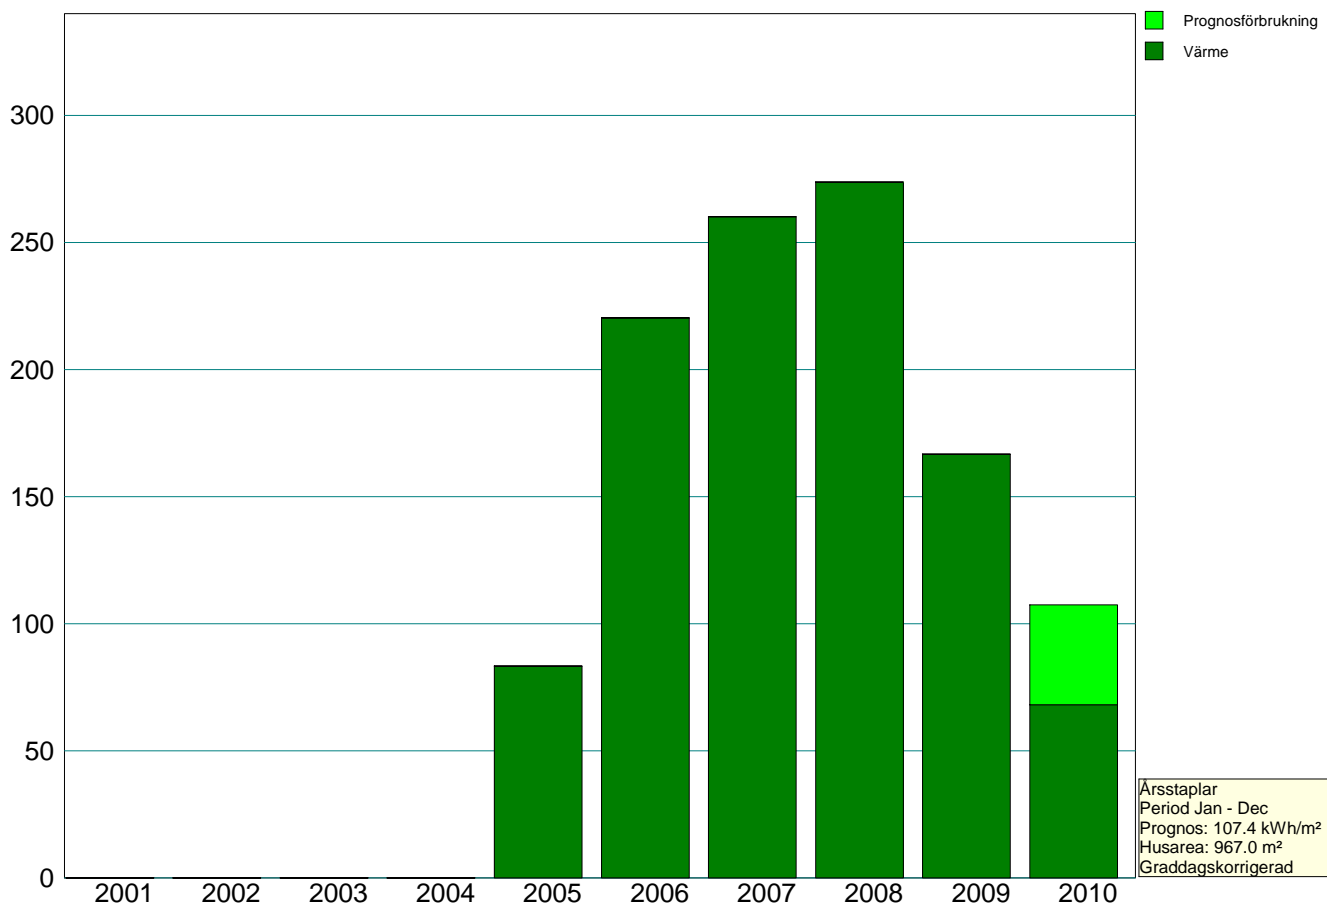

kWh/m<sup>2</sup> **Värme Vanadisvägen 11C Fj01109101**

Period	Nämnare	Förbrukning			Avvikelse
		Husarea	Utf/Prg		
Jan-Dec	m <sup>2</sup>	MWh	kWh/m <sup>2</sup>	kWh/m <sup>2</sup>	%
2001	0.0	0.0	0.0	0.0	---
2002	0.0	0.0	0.0	0.0	---
2003	0.0	0.0	0.0	0.0	---
2004	0.0	0.0	0.0	0.0	---
2005	0.0	80.5	83.3	83.3	---
2006	967.0	213.0	220.3	220.3	---
2007	967.0	251.5	260.1	260.1	18.1
2008	967.0	264.7	273.7	273.7	5.2
2009	967.0	161.0	166.5	166.5	-39.2
2010	967.0	65.8	68.0	107.4	-35.5